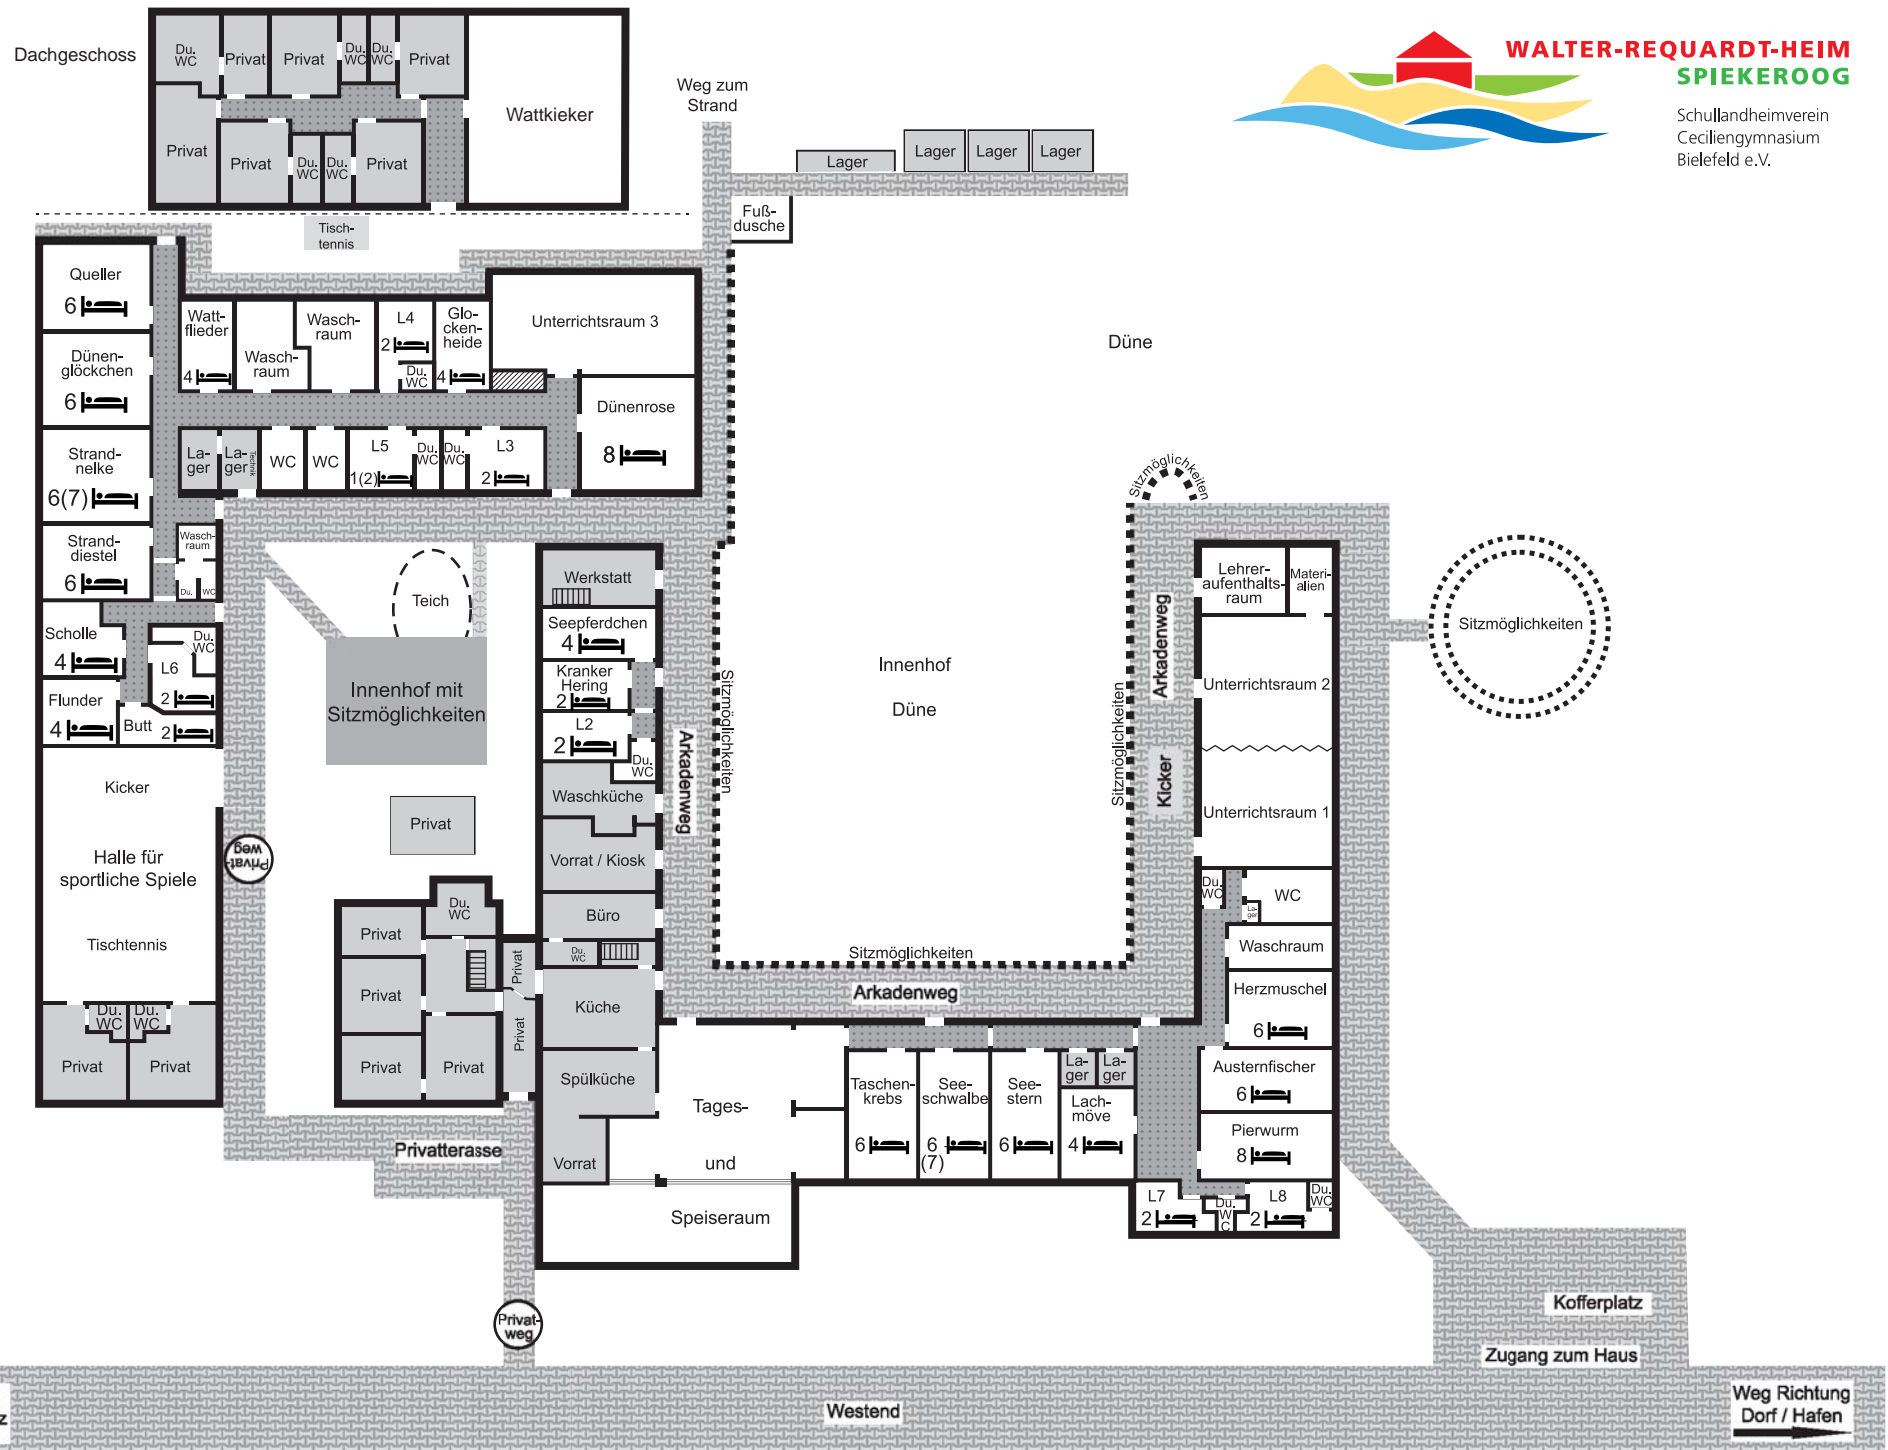

**WALTER-REQUARDT-HEIM
SPIEKEROOG**

Schullandheimverein
Cecilien-gymnasium
Bielefeld e.V.

Weg Richtung
Strand / Zeltplatz

Westend

Weg Richtung
Dorf / Hafen

Sportplatz

Kofferplatz

Zugang zum Haus

Dem
Bau
zuzugehen

Privat-
weg

Sitzmöglichkeiten

Sitzmöglichkeiten

Sitzmöglichkeiten

Sitzmöglichkeiten

Sitzmöglichkeiten

Weg zum
Strand

Fuß-
dusche

Düne

Innenhof
Düne

Dachgeschoss

Wattkieker

Lager Lager Lager Lager

Tisch-
tennis

Queller

Unterrichtsraum 3
Dünenrose
8

Arkadenweg
Sitzmöglichkeiten
Sitzmöglichkeiten
Sitzmöglichkeiten
Sitzmöglichkeiten

Taschen-
krebs 6
See-
schwalbe 6
(7)
See-
sterne 6
Lager Lager
Lach-
möve 4

Lehrer-
aufenthalts-
raum
Materialien
Unterrichtsraum 2
Unterrichtsraum 1
Du. WC WC
Waschr-
raum
Herzmuschel
6
Austernfischer
6
Pierwurm
8
L7 Du. WC L8 Du. WC
2 2